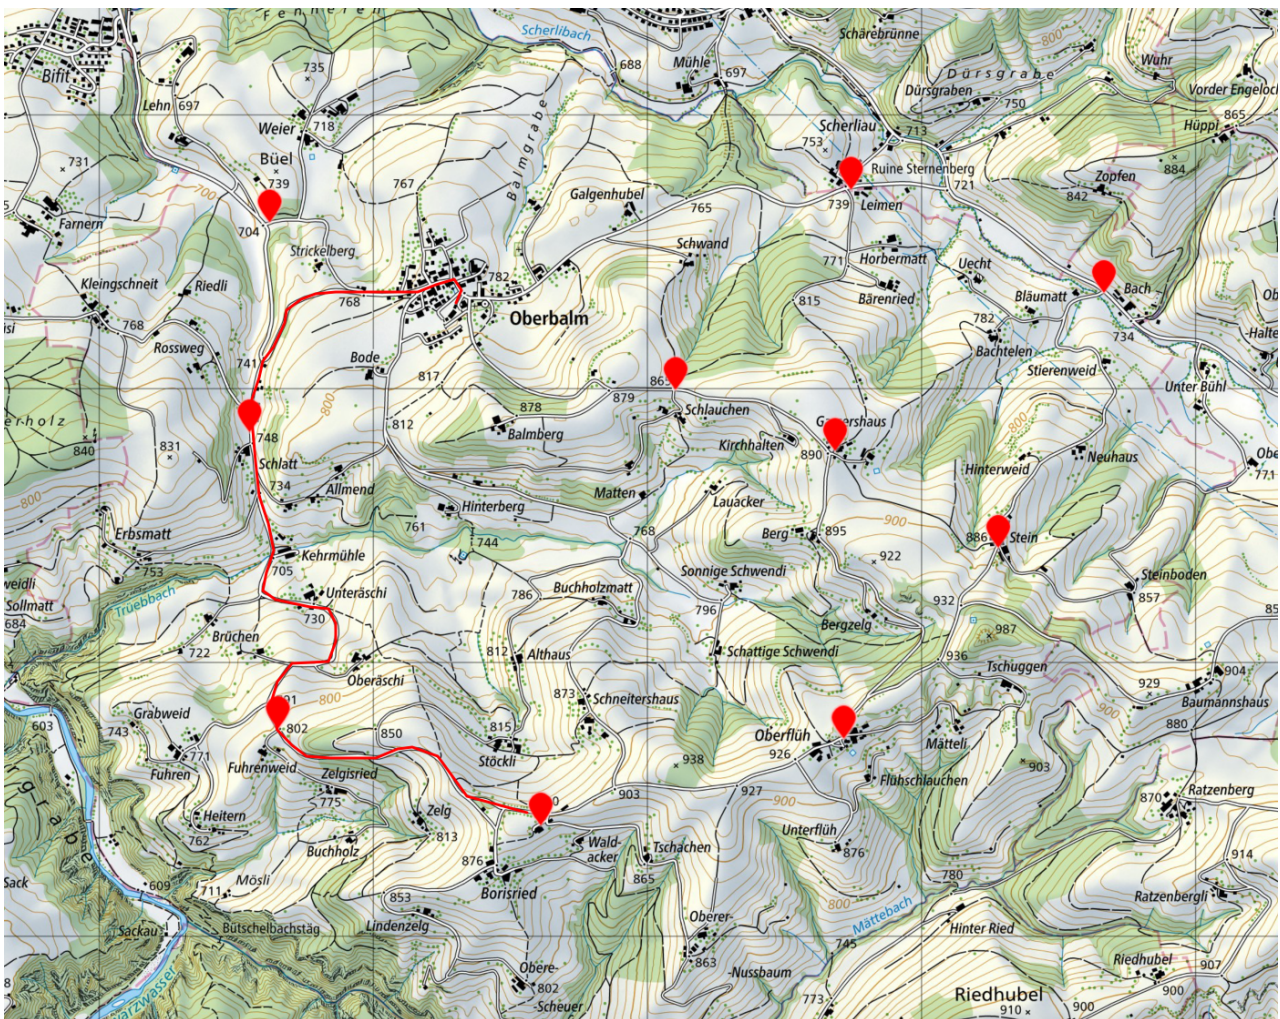

Liebe Eltern
 Liebe Erziehungsberechtigte

Für die **Kindergartenkinder** besteht in der Gemeinde Oberbalm die Möglichkeit eines Transportes.

Nach effektivem Bedarf und nach Realisierbarkeit werden pro Schuljahr die Orte festgelegt, an denen der Schulbus hält und die Kinder zusteigen können (mögliche Orte, s. auch Plänchen): 📍

- Bach/Bläumatt Abzweigung
- Leimen
- Schlauchen Abzweigung
- Gassershaus
- Oberflüh
- Schulhaus Borisried
- Fuhrenweid
- Schlatt
- Weier, Abzweigung von der Hauptstrasse
- Stein

Die genauen Orte und Fahrzeiten entnehmen Sie bitte dem definitiven Schulbusplan. Sie erhalten diesen von der Kindergartenlehrperson oder von der Schulleitung. Falls Sie Fragen haben, geben die Schulbus-Fahrerinnen, die Lehrpersonen oder die Schulleitung gerne weitere Auskünfte.

Für die **Schulkinder** ab der 1. Klasse fährt der Bus ausschliesslich vom Schulhaus Borisried direkt zum Schulhaus Oberbalm (s. im Plänchen, **rote Strecke**). Zeiten und Haltestellen entnehmen Sie bitte auch dem Schulbusplan.